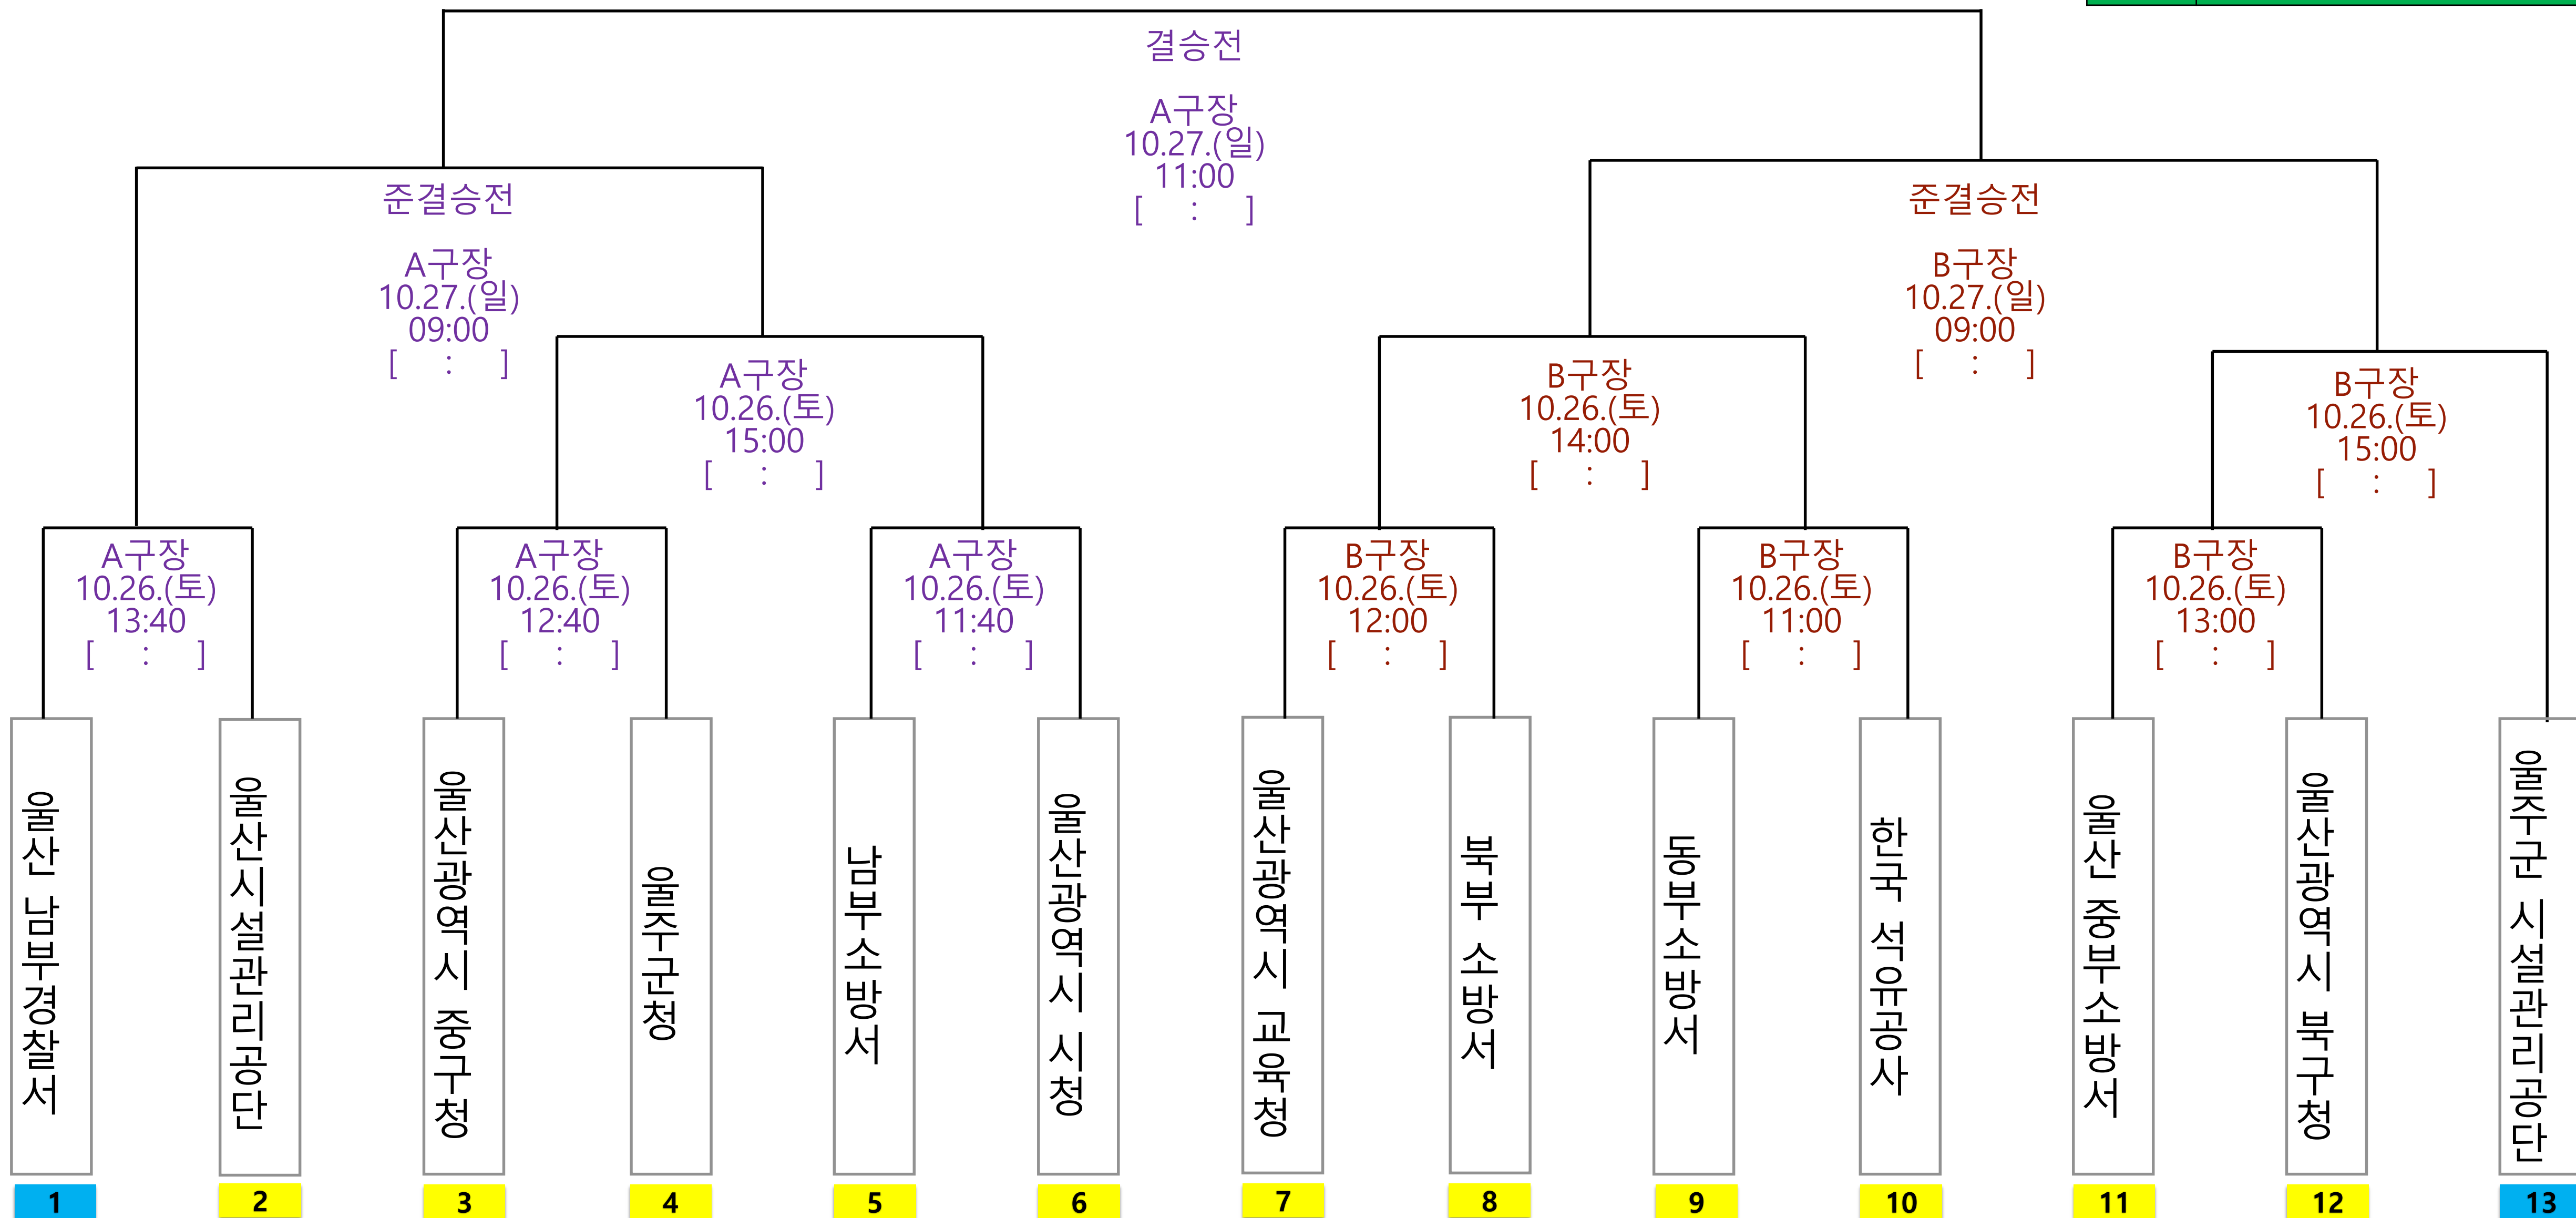

문수조(1부) 대진표

구분	위치
A	울산대학교 인조구장
B	울산대학교 천연구장
C	울산과학대학교 인조구장(동부)
D	울산과학대학교 천연구장(동부)

무용조(2부) 대진표

구분	위치
A	울산대학교 인조구장
B	울산대학교 천연구장
C	울산과학대학교 인조구장(동부)
D	울산과학대학교 천연구장(동부)