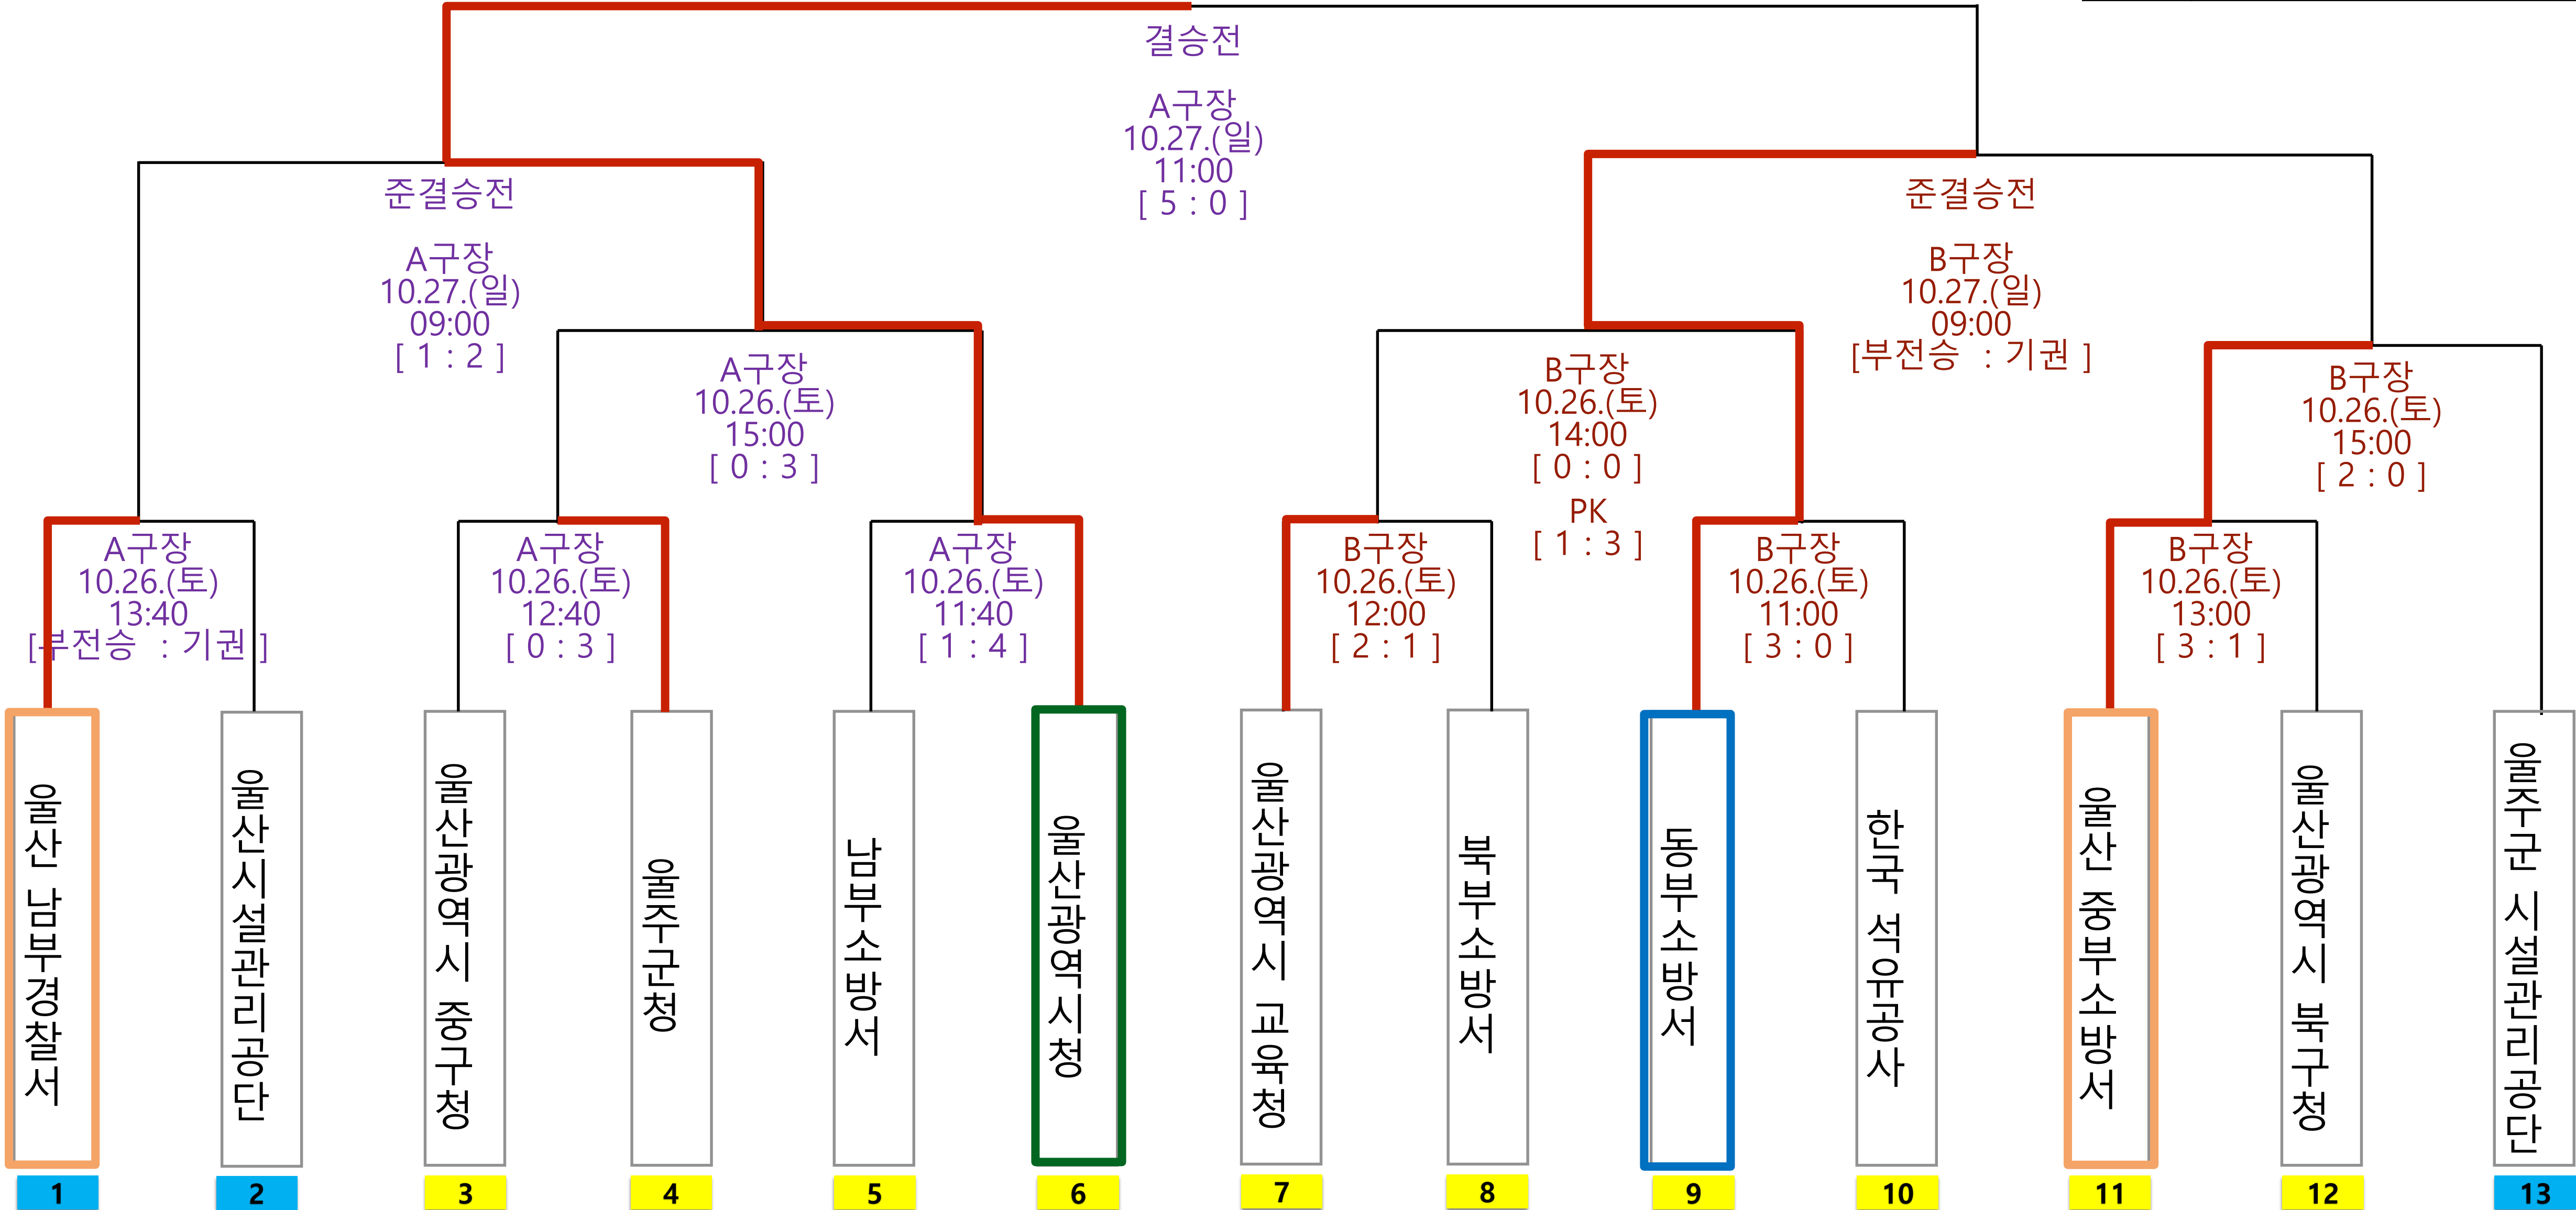

문수조(1부) 대진표

대회결과	
우승	울산광역시청
준우승	동부소방서
공동3위	울산 남부경찰서
공동3위	울산 중부소방서

구분	위치
A	울산대학교 인조구장
B	울산대학교 천연구장
C	울산과학대학교 인조구장(동부)
D	울산과학대학교 천연구장(동부)

무룡조(2부) 대진표

대회결과	
우승	한국수력원자력
준우승	울산울주경찰서
공동3위	온산 소방서
공동3위	울산광역시 남구청

구분	위치
A	울산대학교 인조구장
B	울산대학교 천연구장
C	울산과학대학교 인조구장(동부)
D	울산과학대학교 천연구장(동부)