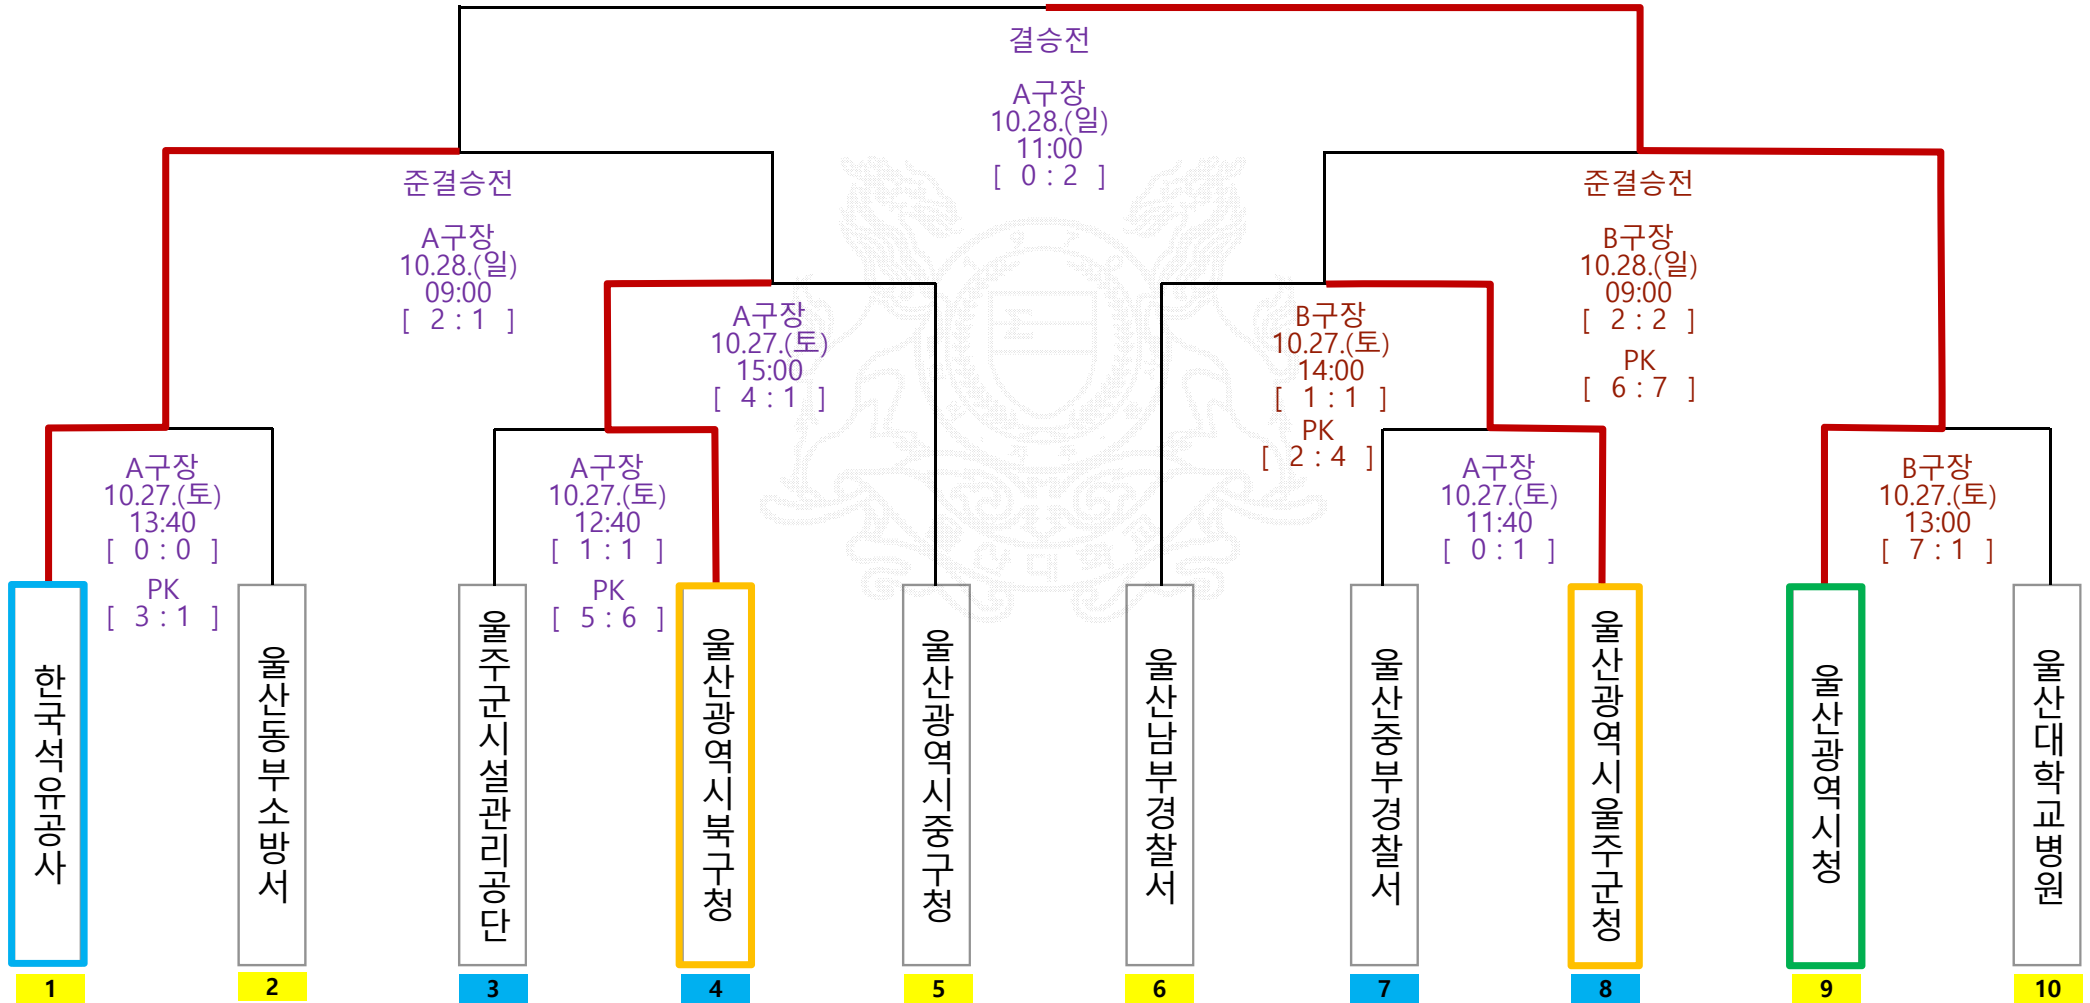

제24회 울산대학교 · 울산과학대학교 이사장배 공공기관 축구대회

문수조(1부) 대진표

대회결과	
우승	울산광역시청
준우승	한국석유공사
공동3위	울산광역시 북구청
공동3위	울산광역시 울주군청

구분	위치
A	울산대학교 인조구장
B	울산대학교 천연구장
C	울산과학대학교 인조구장(동부)
D	울산과학대학교 천연구장(동부)

제24회 울산대학교 · 울산과학대학교 이사장배 공공기관 축구대회

무룡조(2부) 대진표

대회결과	
우승	울산북부소방서
준우승	울산시설공단
공동3위	울산남구도시관리공단
공동3위	울산울주경찰서

구분	위치
A	울산대학교 인조구장
B	울산대학교 천연구장
C	울산과학대학교 인조구장(동부)
D	울산과학대학교 천연구장(동부)